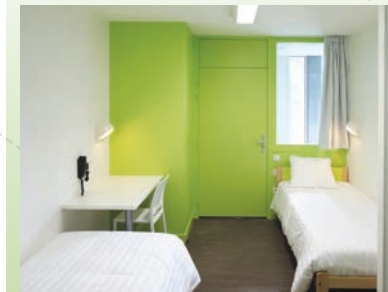

Le centre dispose de plusieurs salles modulables, de la salle « de classe » à la salle polyvalente de 117 m², équipées de vidéoprojecteurs, tableaux, etc.

Wifi gratuit à l'intérieur du centre.

ÉQUIPEMENTS EXTÉRIEURS

Un terrain de foot et un court de tennis sont à disposition sur demande.